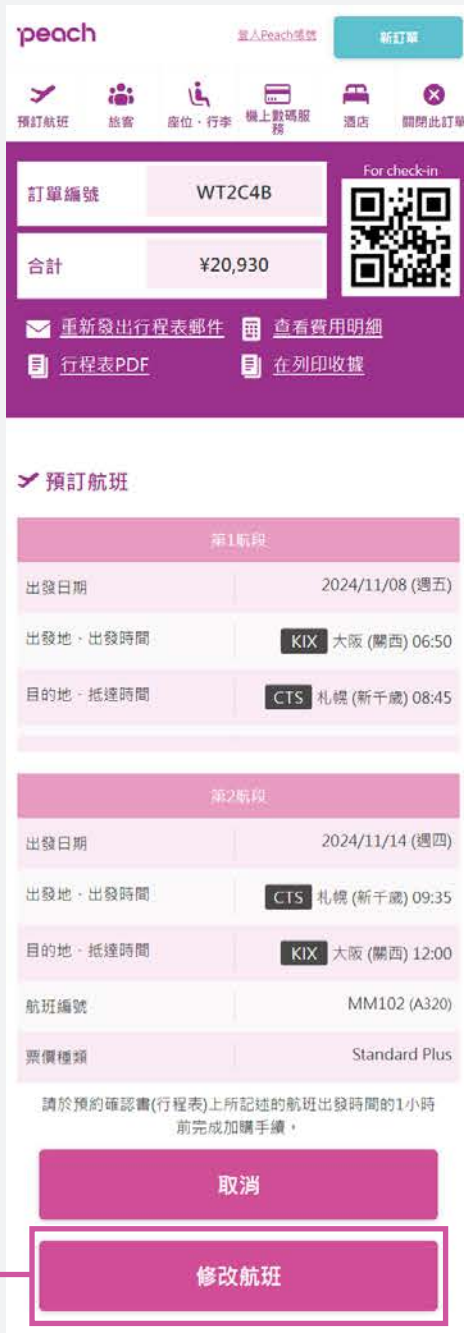

在預約確認書(行程表)上的原定航班出發時間1小時前完成手續。

更改航班僅適用於Standard Plus預訂的航班。

如為其它票價類型希望更改航班,請取消原航班並重新預訂。

① 點選「更改航班」

② 點選希望更改的航班

③ 點選「下一步」

peach

選擇要更改的航班

請選擇航班

第1航段 2024/11/08 (週五)

KIX → CTS
大阪 (關西) 06:50 → 札幌 (新千歲) 08:45

MM101 (A320) [? Minimum](#)

修改前: 第2航段 2024/11/14 (週四)

CTS → KIX
札幌 (新千歲) 09:35 → 大阪 (關西) 12:00

MM102 (A320) Standard Plus

請選擇出發日期。