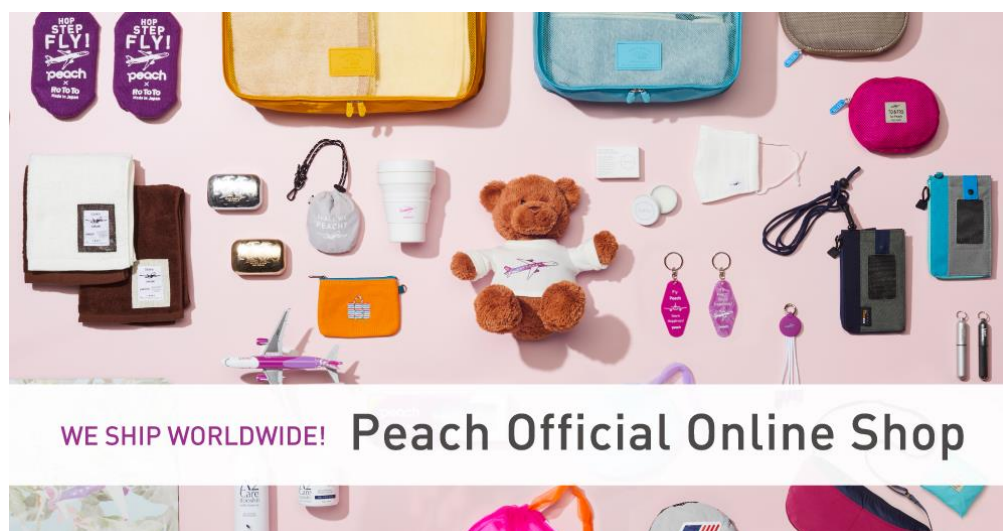

2021年7月15日

Peach Aviation 株式会社

「PEACH SHOP ONLINE」の商品が 世界 125 の国と地域から購入可能に！ ～越境 EC サービス導入で日本と世界の人々とのかけ橋に～

- ・ Peach オリジナルグッズなどが、海外の就航地やそれ以外の国と地域からも購入可能に
- ・ 海外にお住まいの方々が未来に実現したい日本への旅行気分を盛り立てる
- ・ 7月20日(火)から PEACH SHOP ONLINE で SUMMER SALE を実施

Peach Aviation 株式会社(以下: Peach、代表取締役 CEO: 森 健明)は、Peach が運営するオンラインショップ「PEACH SHOP ONLINE」で販売されている商品が、世界 125 の国と地域から購入可能となることを発表しました。

「PEACH SHOP ONLINE」は、旅に出かけたくなるセレクトショップをコンセプトに Peach のオリジナルグッズなどを取り扱っている Peach の公式オンラインショップです。

これまで、多くの海外のお客様からも「PEACH SHOP ONLINE」で取り扱っているオリジナルグッズなどを購入したいというご要望をいただいていた。このたび越境購入代行サービス「World Shopping BIZ」を導入することで、Peach の就航地である台湾、韓国、香港、中国、タイを含め、計 125 の国や地域にお住まいの方々にも「PEACH SHOP ONLINE」にてお買い物をお楽しみいただけるようになります。

「PEACH SHOP ONLINE」では、Peach のオリジナルグッズ以外にも、就航地である釧路や新潟の地元の特産品や、世界自然遺産登録が期待される奄美の伝統工芸である大島紬をモチーフにしたアイテムなど、就航地の企業や団体とのコラボレーションから生まれた商品約 500 点を販売しています。Peach が就航している海外の国や地域にお住まいの方々にはもちろん、それ以外の国や地域にお住まいの方々にも、遠方から日本各地の空気を感じ、未来の日本旅行への思いを馳せていただきたく、本サービスを導入しました。