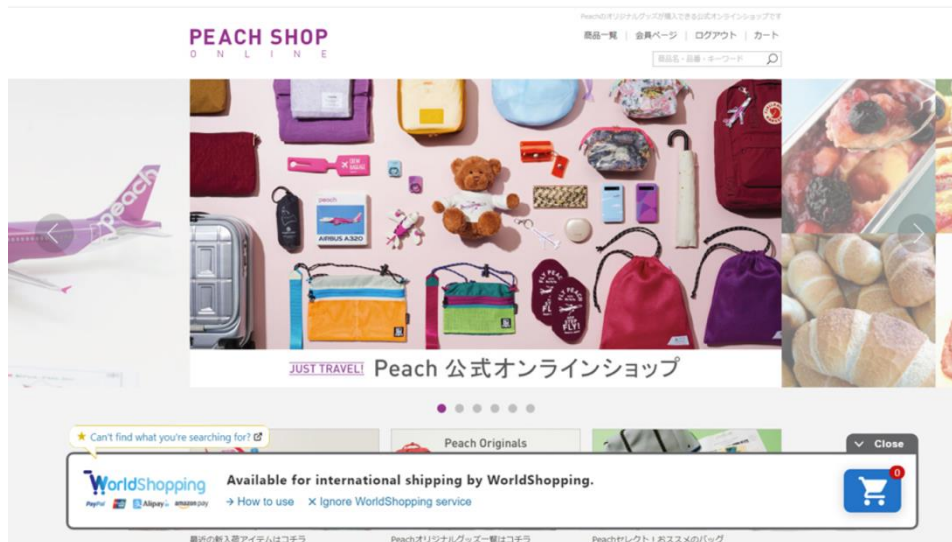

7月20日(火)には「PEACH SHOP ONLINE」で SUMMER SALE を実施いたします。海外のお客様も SUMMER SALE でお得に Peach オリジナルグッズなどを購入いただけます。

Peach は「空から、新しいかけ橋を。」をテーマに感染対策を徹底し、移動を必要とする方に低運賃による気軽な移動を安定的に提供し、社会の再活性化に寄与しながら、地域と地域を結ぶ公共交通機関としての役割を果たしてまいります。

【PEACH SHOP ONLINE の海外からの注文方法】

・日本以外のサービス対象地域からアクセスされる場合、WorldShopping のバーがページ下部に表示されます

(日本国内からアクセスする場合は、WorldShopping のバーが表示されません。)

・海外への発送が可能な商品には”Add to cart”アイコンが WorldShopping バー内に表示されます。日本以外のサービス対象地域にお住まいの方で、対象商品のご購入を希望される方は、”Add to cart”アイコンをクリックするか、商品ページ内にある”カートに入れる”ボタンをクリックすると、商品をご購入いただけます。

・PEACH SHOP ONLINE

<https://shop.flypeach.com/peach/shop/>

・日本国外からのご注文の詳細について特設ページをご確認ください。

<https://shop.flypeach.com/peach/shop/special.html?key=overseaservice>

【注意点】

・お客様には、株式会社ジグザグの「WorldShopping 購入代行サービス」の規約に同意のうえ、購入代行依頼を行っていただきます。

・代理購入サービスを介した場合、お客様のご都合による返品・交換対応は致しかねます。

・通常、注文をいただいてから約 7~14 営業日でお届けいたしますが、天候による運輸機関のスケジュール変更、通関手続きの状況等によって、予定よりお時間がかかる場合がございます。お届け時期の詳細につきましては、WorldShopping にお問い合わせいただくようお願い申し上げます。

・商品の輸入時に輸入国での関税等が発生した場合は、お客様にてお支払いする必要があります。なお、税金や通関手数料に関するポリシーは各国によって異なりますので、詳しくは、お受け取り国の税関にお問い合わせください。

・海外からはご購入いただけない商品が一部ございます。あらかじめご了承ください。

(商品ページにカートが表示されている商品はご購入可能です)

・その他、本サービスに関するお問い合わせは、下記のお問い合わせいただくようお願い申し上げます。

問い合わせ先

<https://www.worldshopping.global/ja/help/>