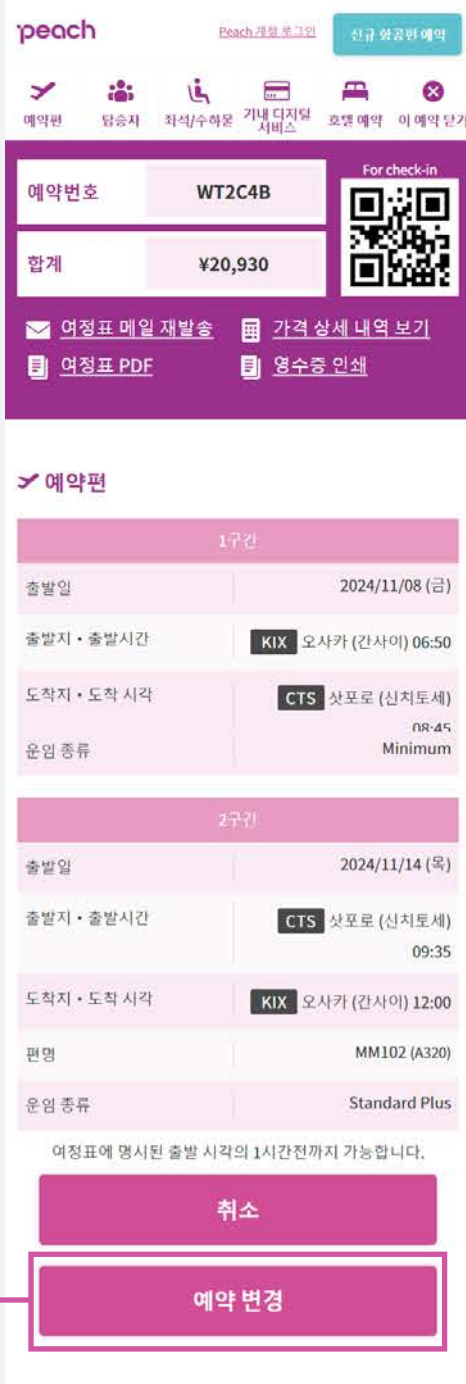

시간표에 기재된 출발 시각 1시간 전까지 수속하실 수 있습니다.

항공편 변경은 Standard Plus 운임으로 예약하신 항공편만 가능합니다.

이 외에 운임 종류로 항공편 변경을 원하시는 경우 예약을 취소하신 후, 다시 예약해 주시기 바랍니다.

① <예약 변경> 버튼 누르기

② 변경을 원하시는 항공편에 체크하기

③ <다음> 버튼 누르기

변경 대상 항공편 선택

항공편을 선택해주세요.

1구간 2024/11/08 (금)

KIX → **CTS**
오사카 (간사이) 06:50 → 삿포로 (신치토세) 08:45

MM101 (A320) ? Minimum

수정 전 : 2구간 2024/11/14 (목)

CTS → **KIX**
삿포로 (신치토세) 09:35 → 오사카 (간사이) 12:00

MM102 (A320) Standard Plus

출발일을 선택해 주십시오.

Peach는 2024년 10월 27일 탑승 항공편부터 운임 종류를 리뉴얼합니다. 10월 26일 이전 항공편으로의 변경은 불가합니다. 자세한 내용은 [여기](#)로

< 2024/11 >

일	화	수	목	금	토	일
				1	2	3
4	5	6	7	8	9	10
11	12	13	14	15	16	17
18	19	20	21	22	23	24
25	26	27	28	29	30	